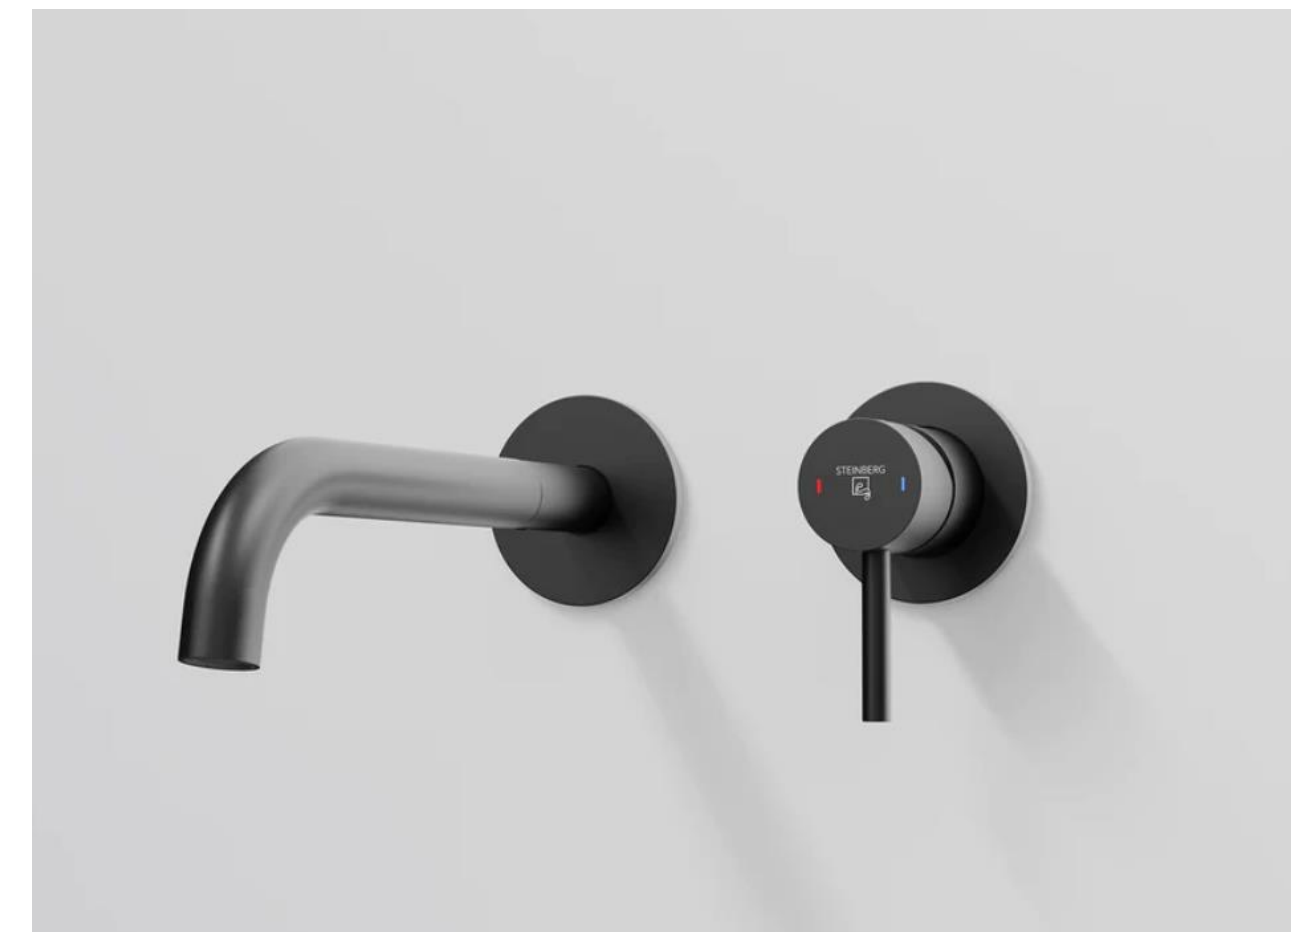

Sanita – společná pro všechny koupelny

Sprchový žlábek Unidrain
custom – pro vložení dlažby

Custom

Sprchový set s výtokovým
ramínkem a držákem ruční sprchy
STEINBERG serie 100, černá matná

Sanita – společná pro všechny koupelny

Horní sprcha, průměr 250x8 mm
STEINBERG serie 100/černá
matná, Easy-clean systém

Sprchová podomítková baterie
Steinberg - 2-cestná, černá
matná

Umyvadlová podomítková
baterie STEINBERG serie 100,
černá matná

Sanita – společná pro všechny koupelny

Toaleta závěsná Villeroy & Boch Venticello vč. prkénka, alpská bílá

Ovládací tlačítko Geberit

Podomítková bidetová baterie se sprškou Steinberg, matná černá, série 100 1035 S

Příslušenství – společné pro všechny koupelny

Topné těleso Sorano
(kromě koupelny v 1.PP a koupelny pro
hosty)

Osvětlení koupelen:
KOS ROUND LED – bílá, 7W GU10
MINIMA LED – černá, 7W IP65 GU10

Koupelna rodičů – obklady a dlažby