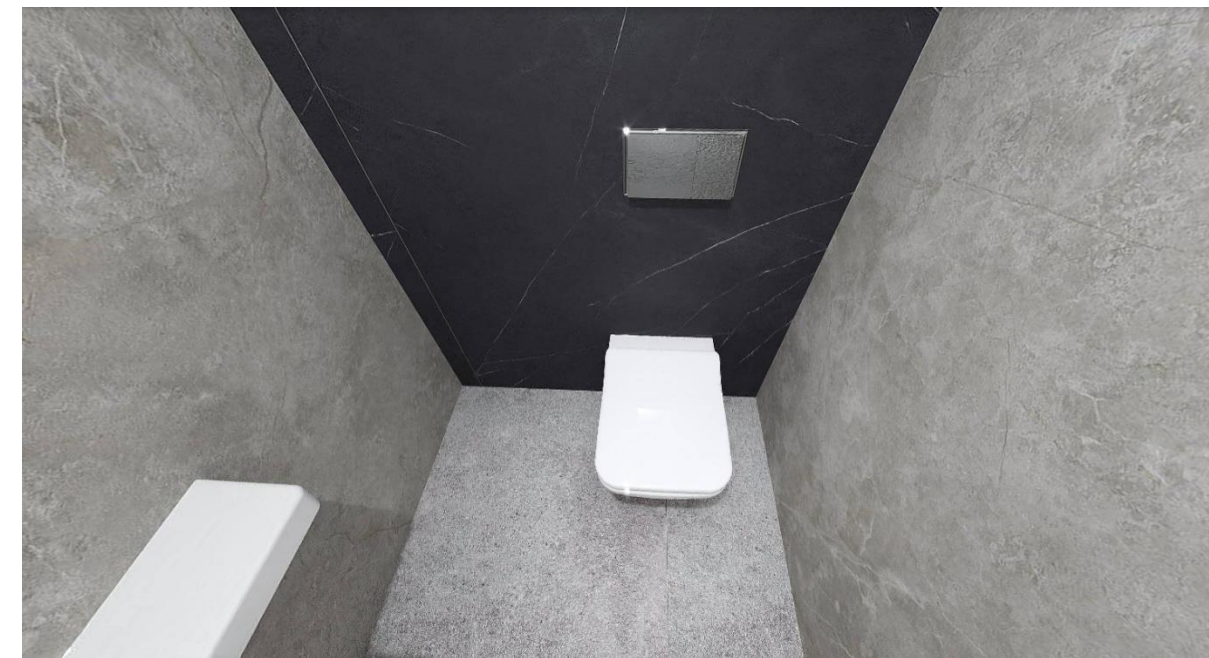

Koupelna hosté - obklady a sanita

PORCELANOSA Fiori
di Bosco 120x270

PORCELANOSA Liem
Black 120x270