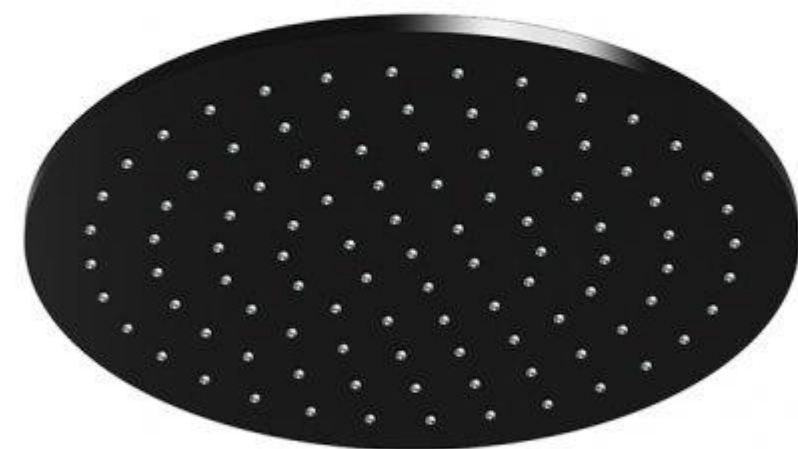

Sanita – společná pro všechny koupelny

Sprchový žlábek Unidrain
custom – pro vložení dlažby

Custom

Sprchový set s výtokovým
ramínkem a držákem ruční sprchy
STEINBERG serie 100, černá matná

Sanita – společná pro všechny koupelny

Horní sprcha, průměr 250x8 mm
STEINBERG serie 100/černá
matná, Easy-clean systém

Sprchová podomítková baterie
Steinberg - 2-cestná, černá
matná

Umyvadlová podomítková
baterie STEINBERG serie 100,
černá matná

Sanita – společná pro všechny koupelny

Toaleta závěsná Villeroy & Boch Venticello vč. prkénka, alpská bílá

Ovládací tlačítko Geberit

Podomítková bidetová baterie se sprškou Steinberg, matná černá, série 100 1035 S

Příslušenství – společné pro všechny koupelny

Topné těleso Sorano
(kromě koupelny v 1.PP a koupelny pro
hosty)

Osvětlení koupelen:
KOS ROUND LED – bílá, 7W GU10
MINIMA LED – černá, 7W IP65 GU10

Koupelna rodičů – obklady a dlažby