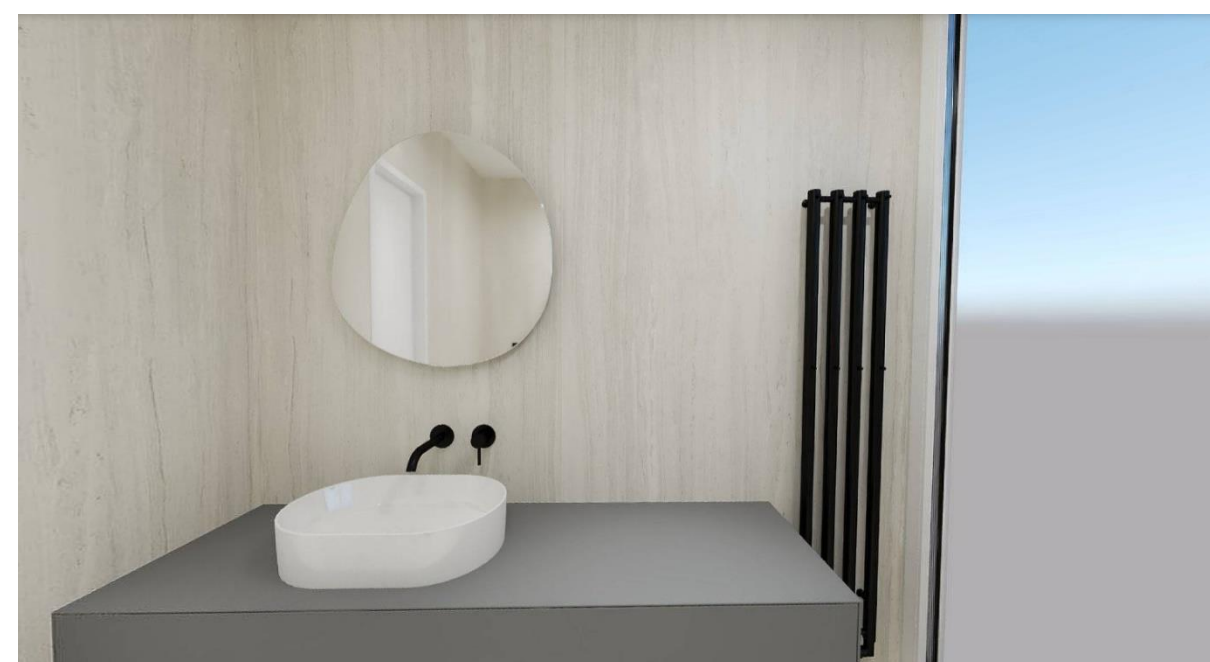

Vanová volně stojící baterie
STEINBERG černá matná

Umyvadlo na desku Villeroy & Boch
Collaro - 560x360 mm, alpská bílá

Koupelna rodičů – sanita

Sprchová zástěna SanSwiss
- pevná stěna samostatná
CADURA CAT4

Koupelny děti - obklady a sanita

COVERLAM
GRES PANIA SILK
BEIGE 120x260

Umyvadlo na desku Villeroy & Boch
Square - 380x380 mm, alpská bílá

Koupelny děti - obklady a sanita

Sprchová zástěna SanSwiss

CADURA CA13 G+D
Rohový vstup s
dvoudílnými křídlovými
dveřmi