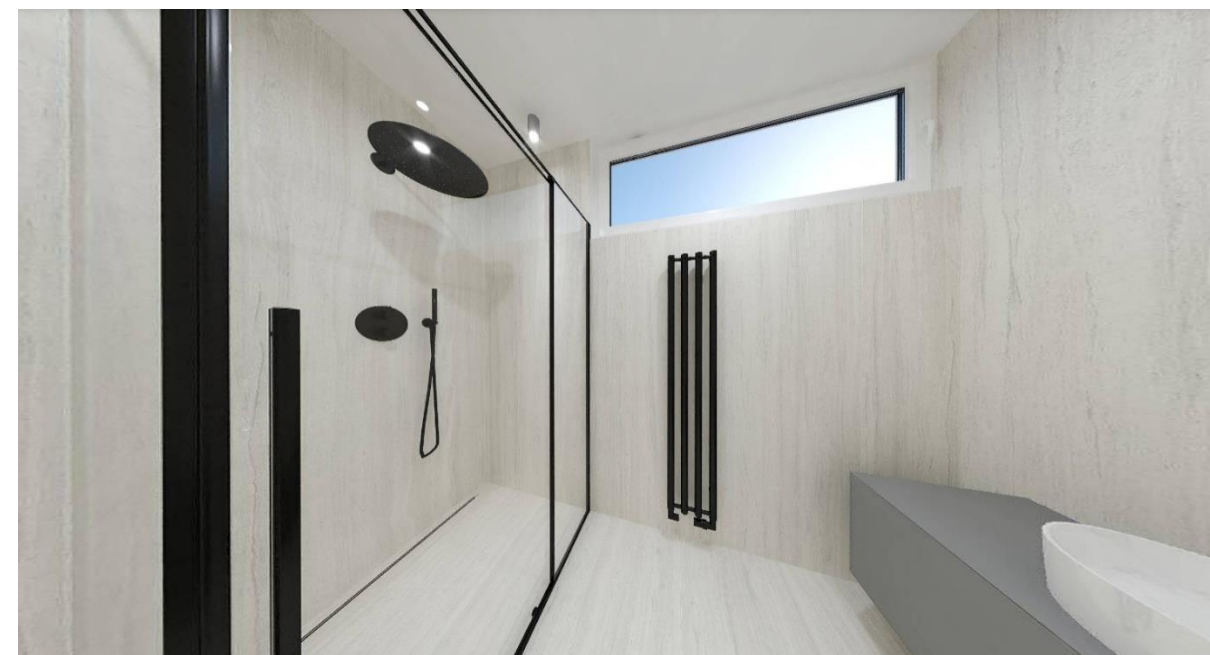

Sanita – společná pro všechny koupelny

Sprchový žlábek Unidrain
custom – pro vložení dlažby

Custom

Sprchový set s výtokovým
ramínkem a držákem ruční sprchy
STEINBERG serie 100, černá matná

Sanita – společná pro všechny koupelny

Koupelna rodičů:

PORCELANOSA Marquina 120x270

PORCELANOSA Ewood 120x270

PORCELANOSA Fiori di Bosco 120x270

Dveře do koupelny
- dřevěné, černý lak mat,
zakázková výroba

Koupelna rodičů – sanita

Volně stojící vana Villeroy & Boch
Theano, 1750x800 mm, Quaryl, bílá

Vanová volně stojící baterie
STEINBERG černá matná

Umyvadlo na desku Villeroy & Boch
Collaro - 560x360 mm, alpská bílá

Koupelna rodičů – sanita

Sprchová zástěna SanSwiss
- pevná stěna samostatná
CADURA CAT4

Koupelny děti - obklady a sanita

COVERLAM
GRES PANIA SILK
BEIGE 120x260

Umyvadlo na desku Villeroy & Boch
Square - 380x380 mm, alpská bílá

Koupelny děti - obklady a sanita

Sprchová zástěna SanSwiss

CADURA CA13 G+D
Rohový vstup s
dvoudílnými křídlovými
dveřmi