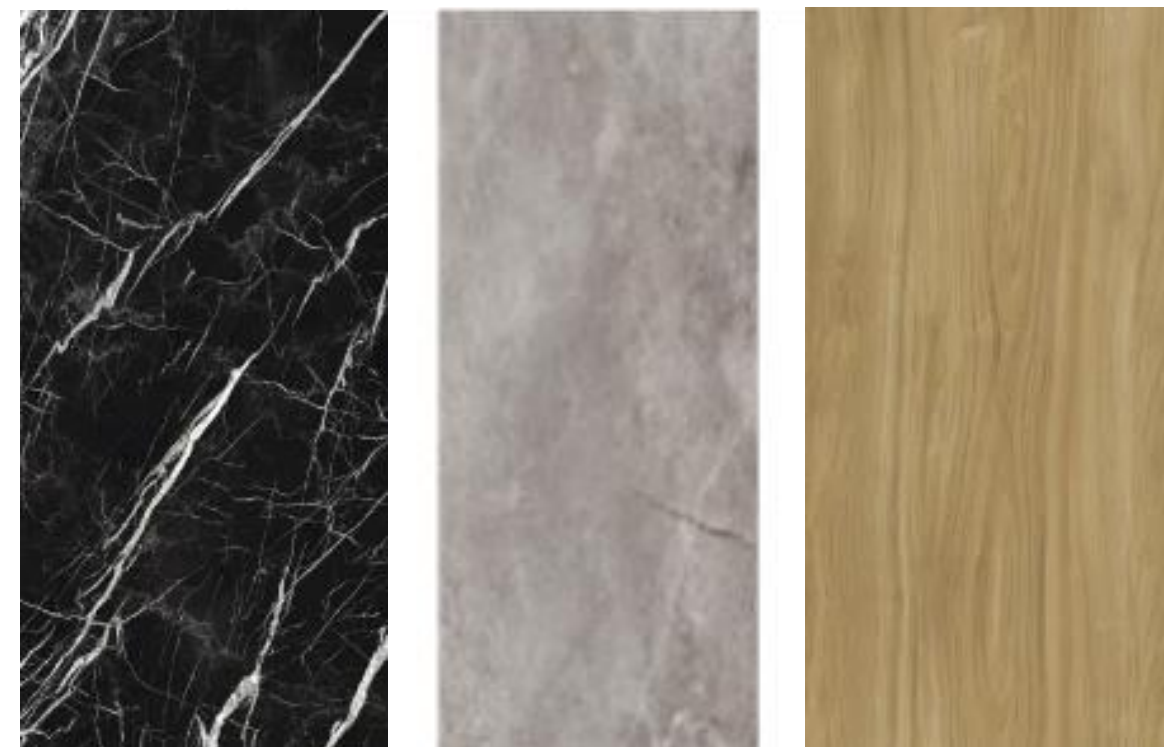

Koupelna rodičů:

PORCELANOSA Marquina 120x270

PORCELANOSA Ewood 120x270

PORCELANOSA Fiori di Bosco 120x270

Dveře do koupelny
- dřevěné, černý lak mat,
zakázková výroba

Koupelna rodičů – sanita

Volně stojící vana Villeroy & Boch
Theano, 1750x800 mm, Quaryl, bílá