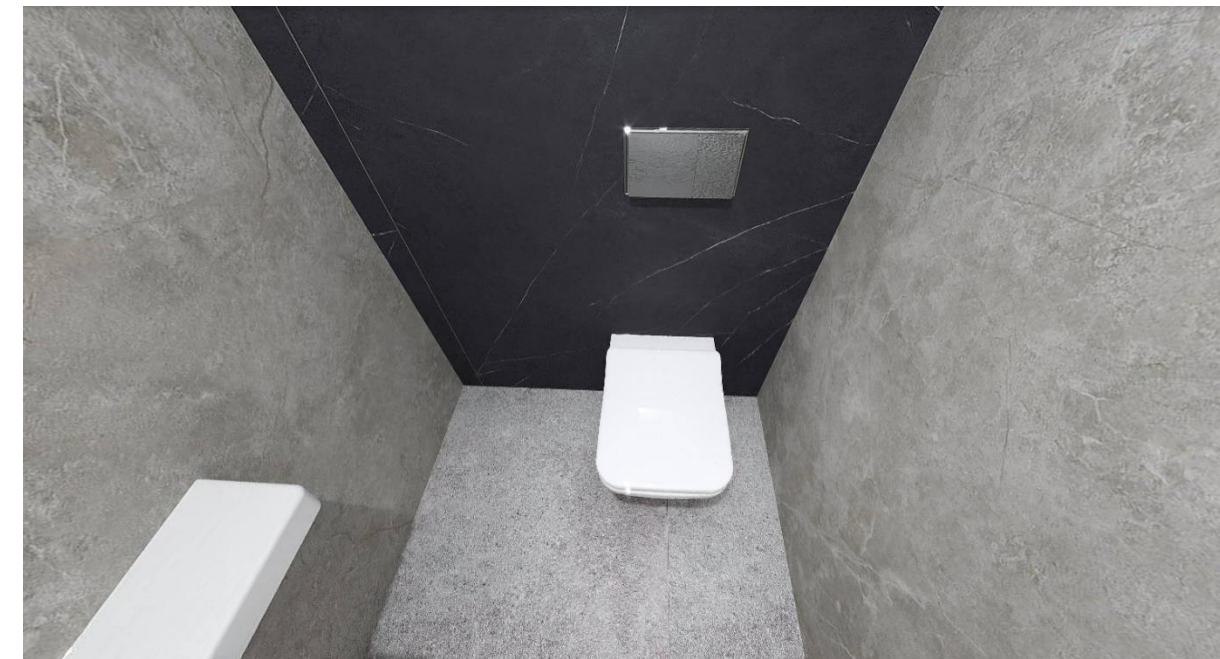

Sanita – společná pro všechny koupelny

Sprchový žlábek Unidrain
custom – pro vložení dlažby

Custom

Sprchový set s výtokovým
ramínkem a držákem ruční sprchy
STEINBERG serie 100, černá matná

Sanita – společná pro všechny koupelny

Koupelny děti - obklady a sanita

COVERLAM
GRES PANIA SILK
BEIGE 120x260

Umyvadlo na desku Villeroy & Boch
Square - 380x380 mm, alpská bílá

Koupelny děti - obklady a sanita

Sprchová zástěna SanSwiss

CADURA CA13 G+D
Rohový vstup s
dvoudílnými křídlovými
dveřmi

CADURA CAS2

- jednodílné posuvné
dveře s pevnou stěnou
v rovině

El sušák Einar, 2 ks

WC přízemí - obklady a sanita

PORCELANOSA Fiori
di Bosco 120x270

PORCELANOSA Liem
Black 120x270

Umyvadlo na desku Villeroy & Boch
Collaro Round - průměr 400 mm,
výška 145 mm, alpská bílá

Koupelna 1.PP - obklady sanita

BLUE STONE GRIS
120X120

BLUE STONE NEGRO
120x120

Umyvadlo na desku Villeroy & Boch
Collaro - 560x360 mm, alpská bílá

Koupelna 1.PP - obklady sanita

Sprchová zástěna SanSwiss
- pevná stěna samostatná
CATURA CAT4