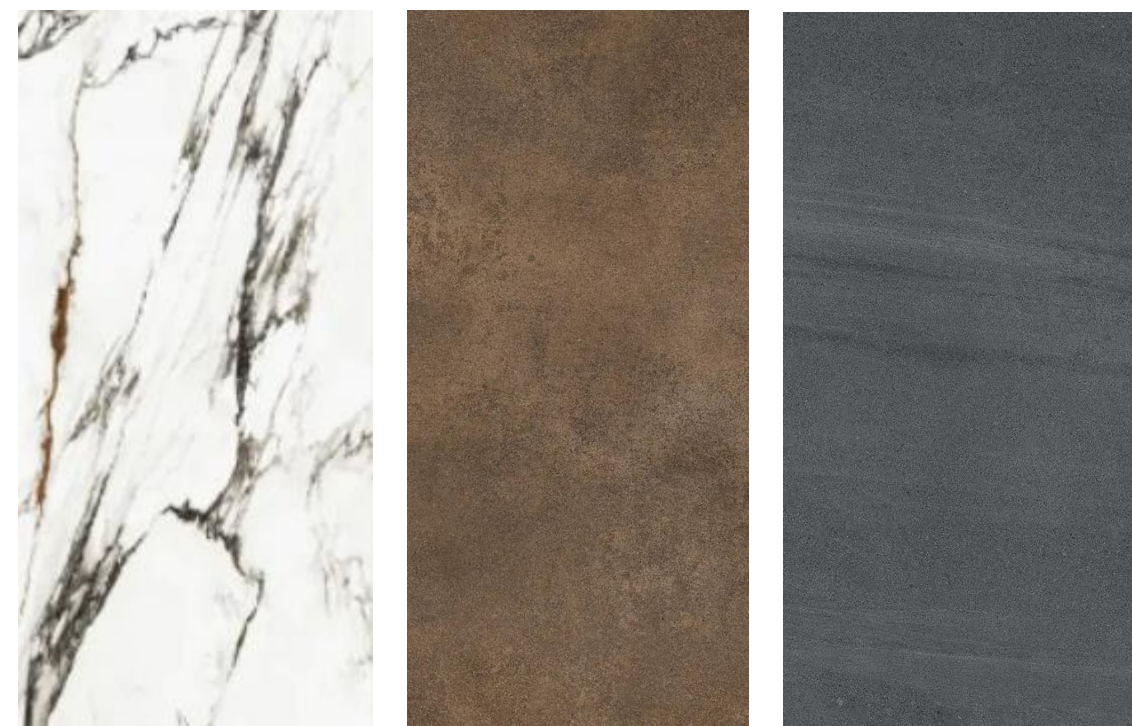

PORCELANOSA Oxide Brown 120x270

PORCELANOSA Aged Dark 120x270

Dveře do koupelny
- dřevěné, černý lak mat,
zakázková výroba

Koupelna rodičů – sanita

Volně stojící vana Villeroy & Boch
Theano, 1750x800 mm, Quaryl, bílá