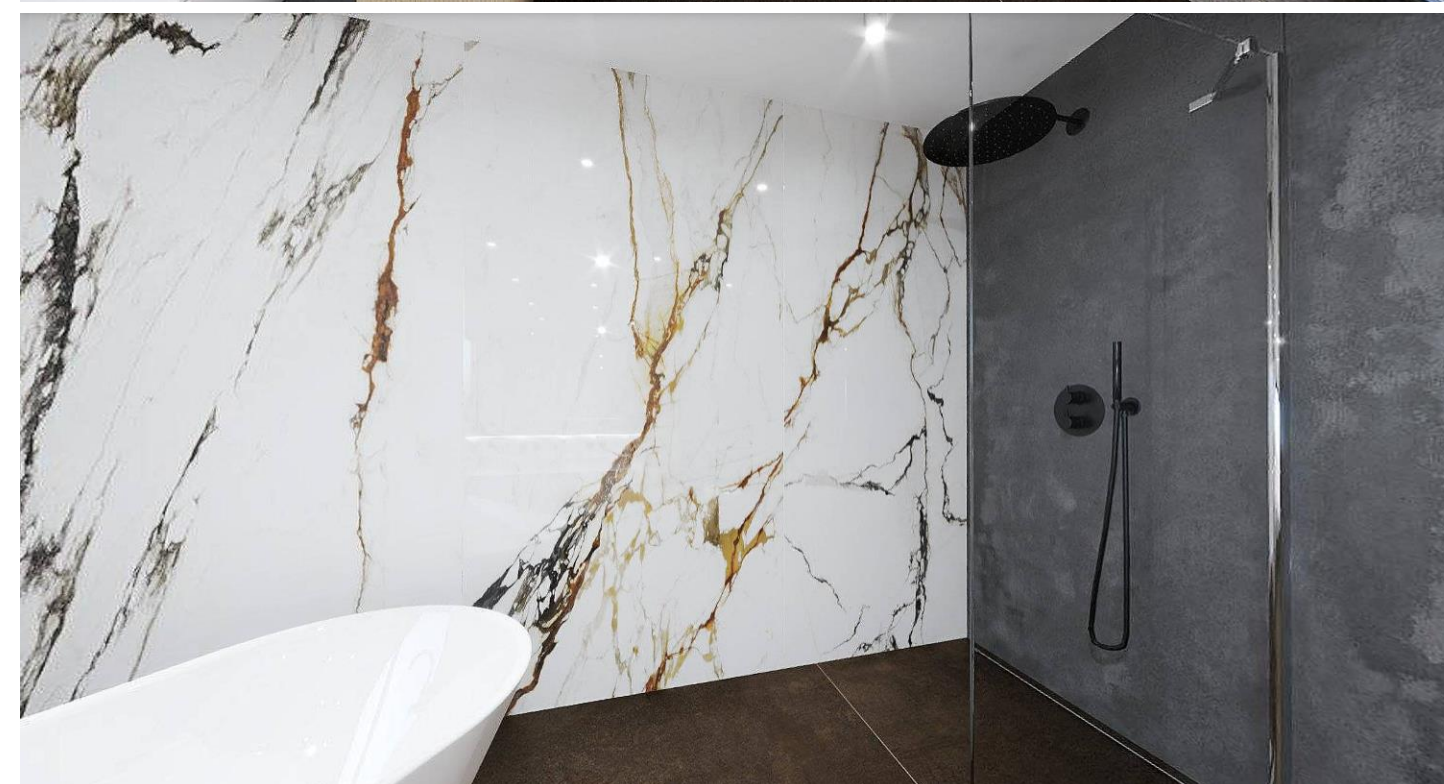

Příslušenství – společné pro všechny koupelny

Topné těleso Sorano

Osvětlení koupelen:
KOS ROUND LED – bílá, 7W GU10
MINIMA LED – černá, 7W IP65 GU10

Koupelna rodičů – obklady a dlažby

Koupelna rodičů:

PORCELANOSA Paonazzo 120x270

PORCELANOSA Oxide Brown 120x270

PORCELANOSA Aged Dark 120x270

Dveře do koupelny
- dřevěné, černý lak mat,
zakázková výroba

Koupelna rodičů – sanita

Volně stojící vana Villeroy & Boch
Theano, 1750x800 mm, Quaryl, bílá