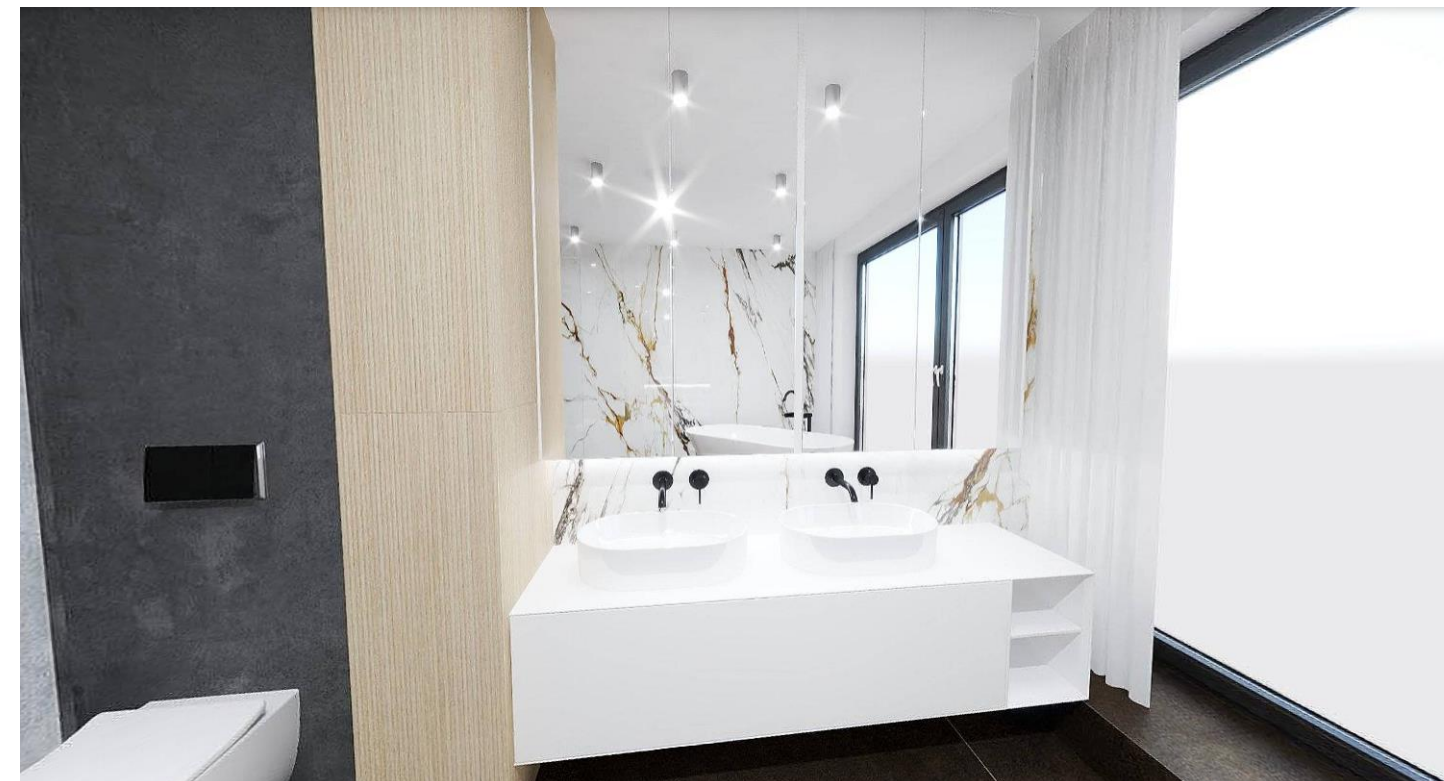

PORCELANOSA Oxide Brown 120x270

PORCELANOSA Aged Dark 120x270

Dveře do koupelny
- dřevěné, černý lak mat,
zakázková výroba

Koupelna rodičů – sanita

Volně stojící vana Villeroy & Boch
Theano, 1750x800 mm, Quaryl, bílá