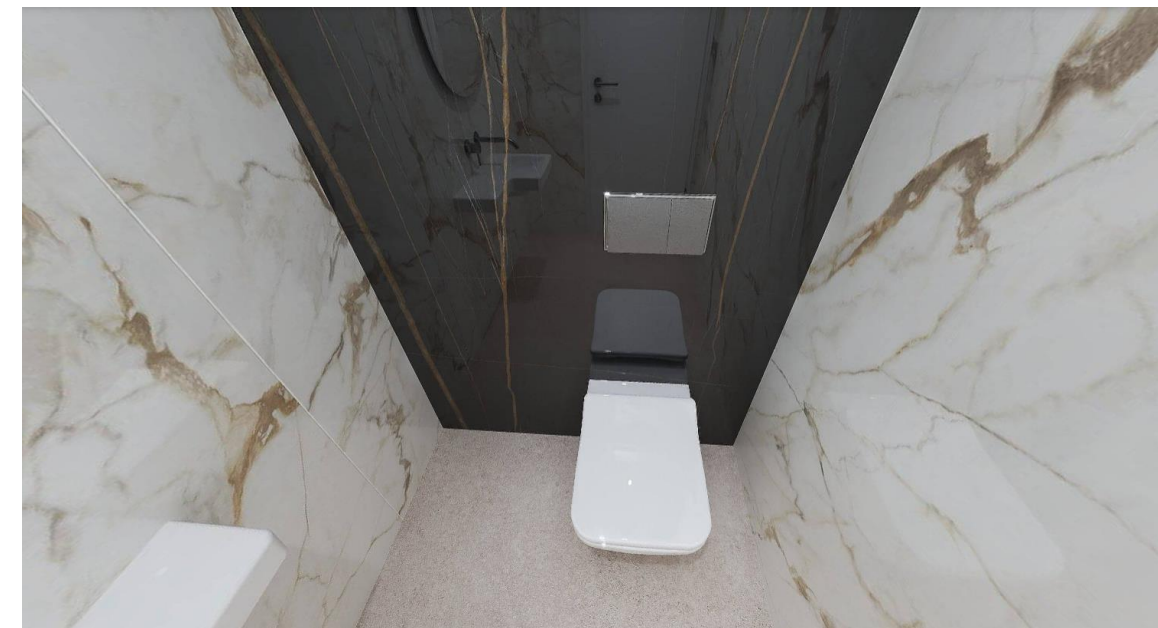

Vanová volně stojící baterie
STEINBERG černá matná

Umyvadlo na desku Villeroy & Boch
Collaro - 560x360 mm, alpská bílá

Koupelna rodičů – sanita

Sprchová zástěna SanSwiss
- pevná stěna samostatná
CATURA CAT4

CADURA CA13 G+D
Rohový vstup s
dvoudílnými křídlovými
dveřmi

Sprchový žlábek Unidrain
custom – pro vložení dlažby

Custom

Koupelna hosté - obklady a sanita

PORCELANOSA
Calacatta Gold 120x270

PORCELANOSA Nylo
Noir 120x270

Umyvadlo na desku Villeroy & Boch
Square - 380x380 mm, alpská bílá

Koupelna hosté - obklady a sanita

Sprchová zástěna SanSwiss

CADURA CAS2

- jednodílné posuvné
dveře s pevnou stěnou
v rovině

El sušák Einar, 2 ks

WC přízemí - obklady a sanita

WC přízemí:

PORCELANOSA
Calacatta Gold 120x270

PORCELANOSA Nylo
Noir 120x270

Umyvadlo na desku Villeroy & Boch
Collaro Round - průměr 400 mm,
výška 145 mm, alpská bílá

Kontaktujte nás