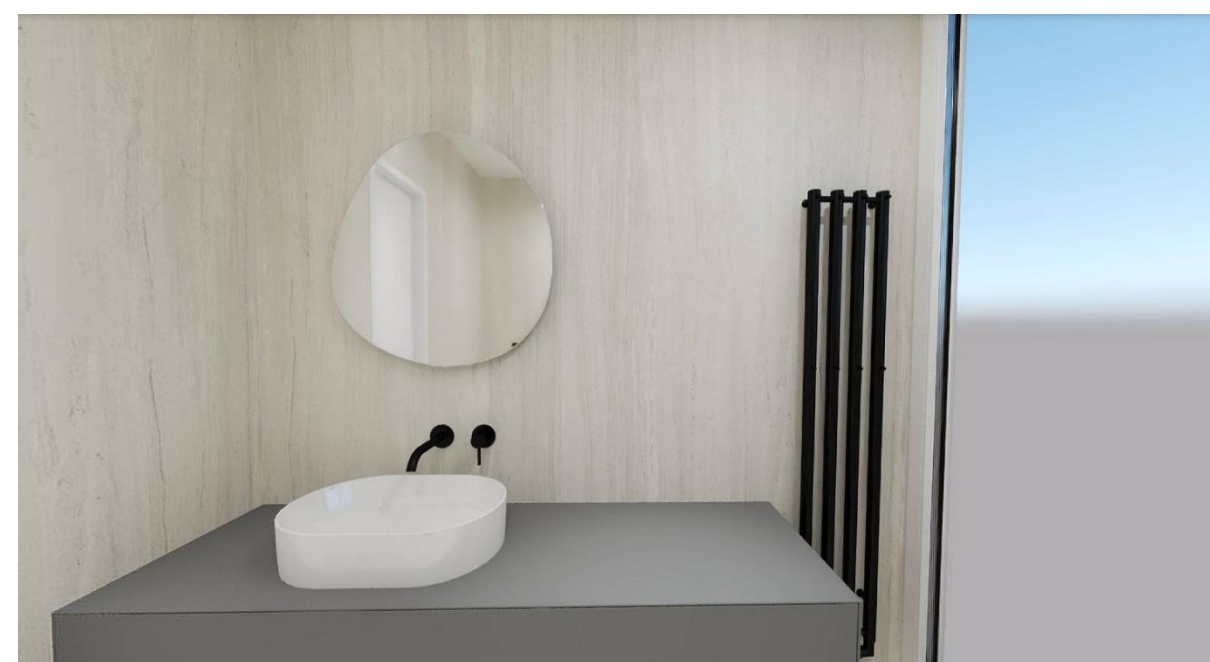

Vanová volně stojící baterie
STEINBERG černá matná

Umyvadlo na desku Villeroy & Boch
Collaro - 560x360 mm, alpská bílá

Koupelna rodičů – sanita

Sprchová zástěna SanSwiss
- pevná stěna samostatná
CATURA CAT4

Koupelny děti - obklady a sanita

COVERLAM
GRES PANIA SILK
BLANCO 120x260

Umyvadlo na desku Villeroy & Boch
Collaro Round - průměr 400 mm,
výška 145 mm, alpská bílá

Koupelny děti - obklady a sanita

Sprchová zástěna SanSwiss