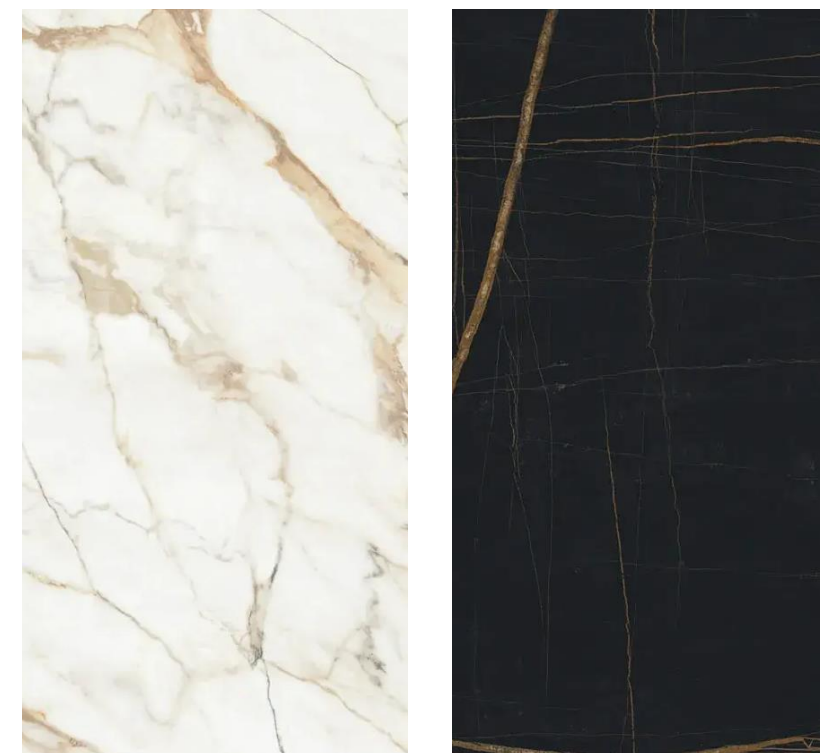

CADURA CA13 G+D
Rohový vstup s
dvoudílnými křídlovými
dveřmi

Sprchový žlábek Unidrain
custom – pro vložení dlažby

Custom

Koupelna hosté - obklady a sanita

PORCELANOSA
Calacatta Gold 120x270

PORCELANOSA Nylo
Noir 120x270

Umyvadlo na desku Villeroy & Boch
Square - 380x380 mm, alpská bílá

Koupelna hosté - obklady a sanita

Sprchová zástěna SanSwiss

CADURA CAS2

- jednodílné posuvné
dveře s pevnou stěnou
v rovině

El sušák Einar, 2 ks

WC přízemí - obklady a sanita

WC přízemí:

PORCELANOSA
Calacatta Gold 120x270

PORCELANOSA Nylo
Noir 120x270

Umyvadlo na desku Villeroy & Boch
Collaro Round - průměr 400 mm,
výška 145 mm, alpská bílá

Kontaktujte nás