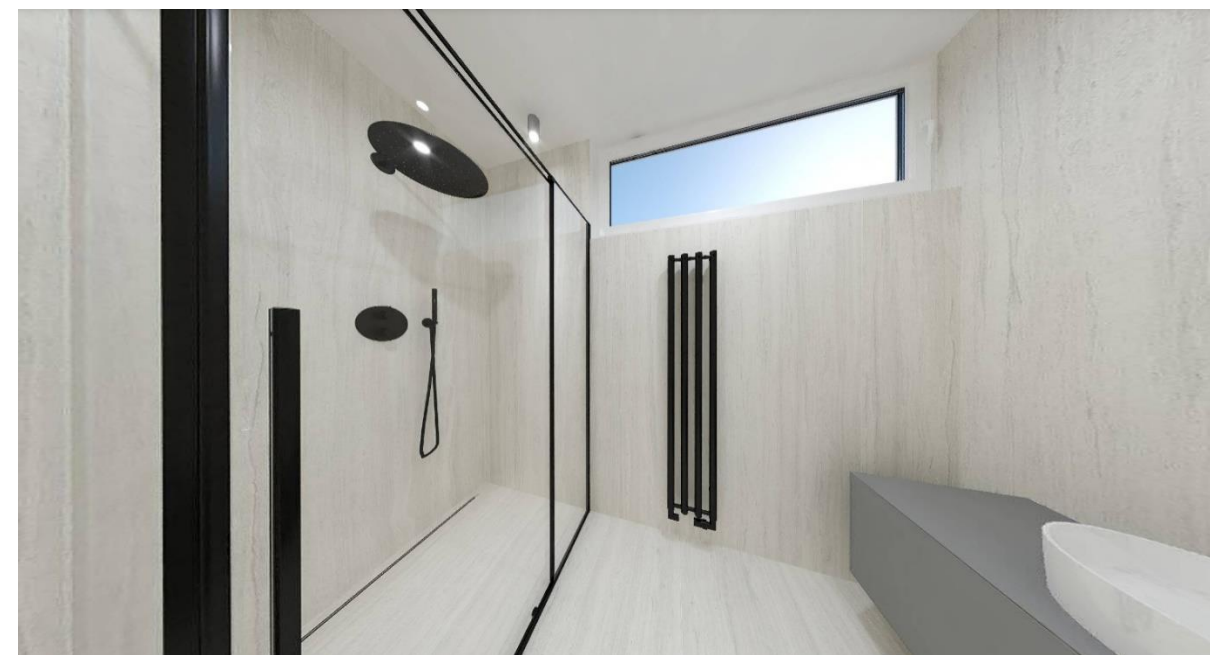

PORCELANOSA Oxide Brown 120x270

PORCELANOSA Aged Dark 120x270

Dveře do koupelny
- dřevěné, černý lak mat,
zakázková výroba

Koupelna rodičů – sanita

Volně stojící vana Villeroy & Boch
Theano, 1750x800 mm, Quaryl, bílá

Vanová volně stojící baterie
STEINBERG černá matná

Umyvadlo na desku Villeroy & Boch
Collaro - 560x360 mm, alpská bílá

Koupelna rodičů – sanita

Sprchová zástěna SanSwiss
- pevná stěna samostatná
CATURA CAT4

Koupelny děti - obklady a sanita

COVERLAM
GRES PANIA SILK
BLANCO 120x260

Umyvadlo na desku Villeroy & Boch
Collaro Round - průměr 400 mm,
výška 145 mm, alpská bílá

Koupelny děti - obklady a sanita

Sprchová zástěna SanSwiss

Umyvadlo na desku Villeroy & Boch
Square - 380x380 mm, alpská bílá

Koupelna hosté - obklady a sanita

Sprchová zástěna SanSwiss

CADURA CAS2

- jednodílné posuvné
dveře s pevnou stěnou
v rovině

El sušák Einar, 2 ks