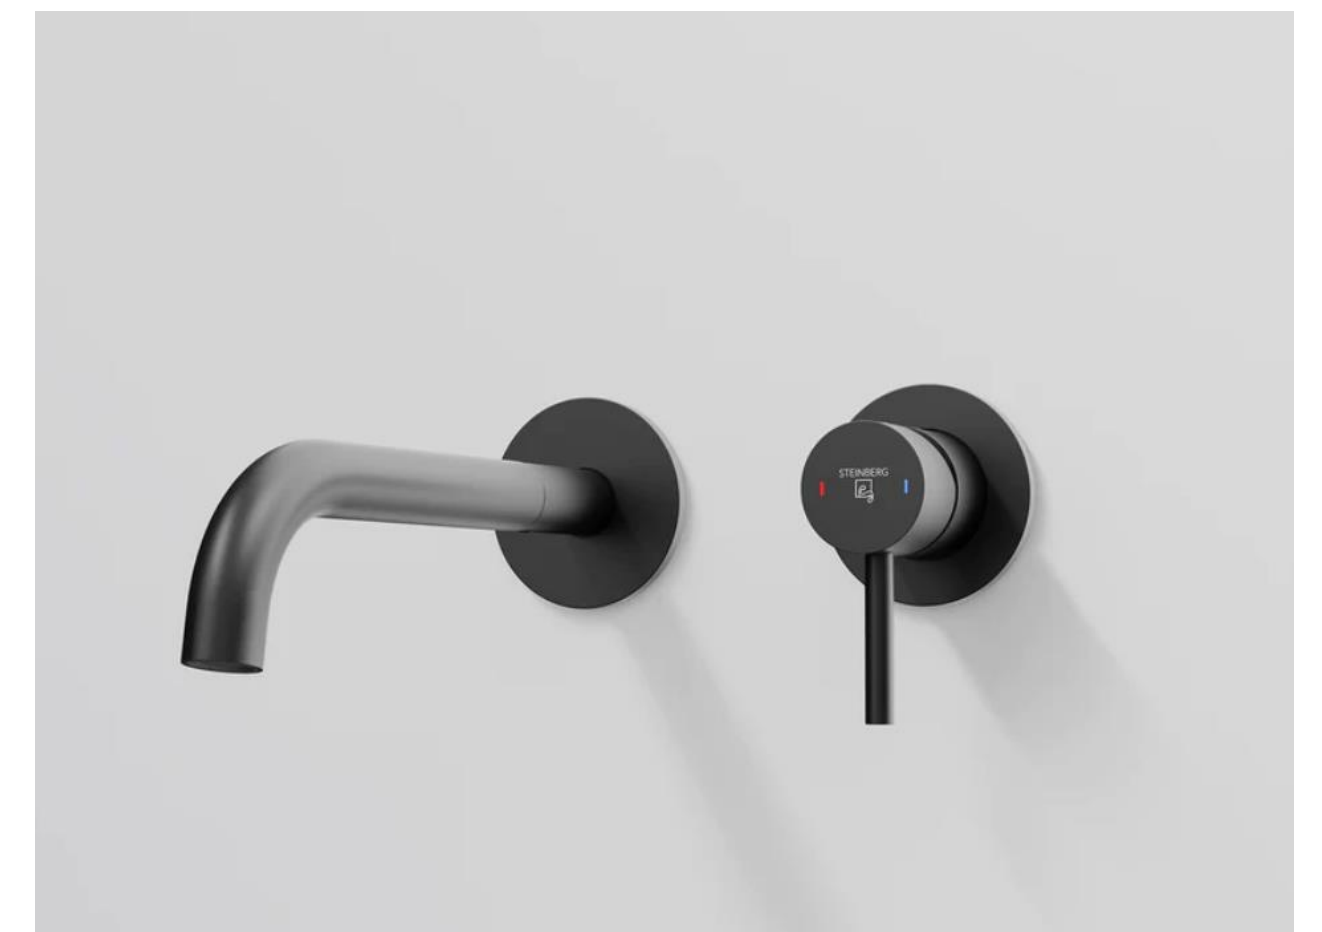

Sanita – společná pro všechny koupelny

Sprchový žlábek Unidrain
custom – pro vložení dlažby

Custom

Sprchový set s výtokovým
ramínkem a držákem ruční sprchy
STEINBERG serie 100, černá matná

Sanita – společná pro všechny koupelny

Horní sprcha, průměr 250x8 mm
STEINBERG serie 100/černá
matná, Easy-clean systém

Sprchová podomítková baterie
Steinberg - 2-cestná, černá
matná

Umyvadlová podomítková
baterie STEINBERG serie 100,
černá matná

Sanita – společná pro všechny koupelny

Toaleta závěsná Villeroy & Boch Antheus, alpská bílá, vč. prkénka

Ovládací tlačítko Geberit

Podomítková bidetová baterie se sprškou Steinberg, matná černá, série 100 1035 S

Umyvadlo na desku Villeroy & Boch
Square - 380x380 mm, alpská bílá

Koupelna hosté - obklady a sanita

Sprchová zástěna SanSwiss

CADURA CAS2

- jednodílné posuvné
dveře s pevnou stěnou
v rovině

El sušák Einar, 2 ks